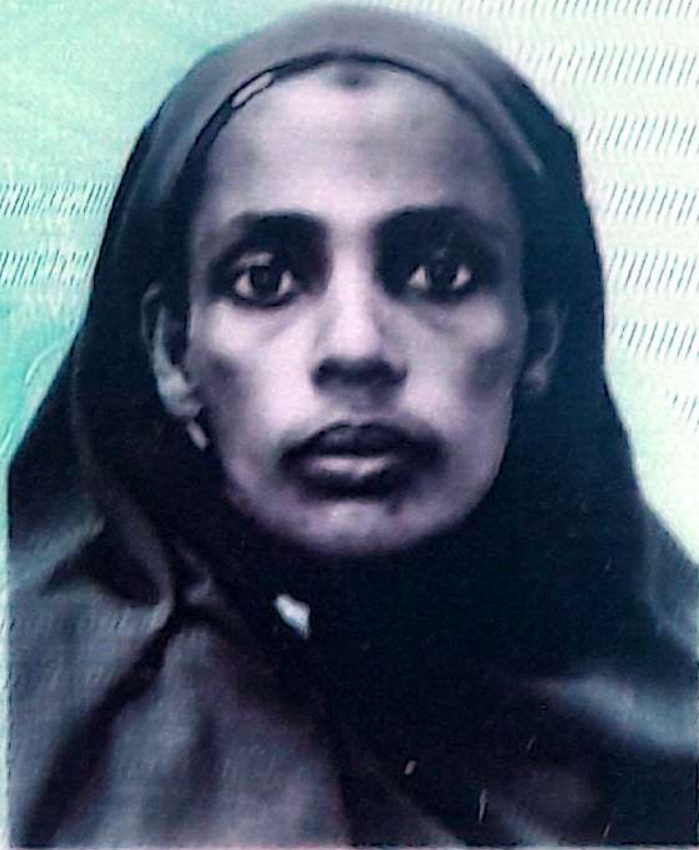

የኢትዮጵያ ዲሞክራሲ መታወቂያ ካርድ
Ethiopian Digital ID Card

የኢትዮጵያ ጠቅላይ ሚኒስትር
National ID

2025/Apr/17

2017/08/09

Date of Issue

Date of Expiry

ሙሉ ስም | Full Name

ሂክማ አብራር ሳብር
Hikma Abrar Sabir