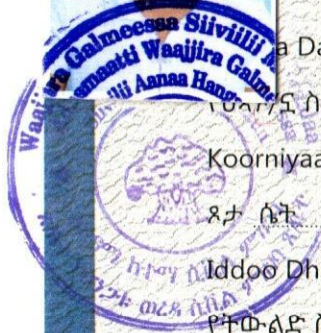

Lakkoofsa Unkaa Galmee Kabajaa Dhalootaa
 የልደት ክብር መዝገብ ቅጽ ቁጥር

Lakkaddaa Waraqaa Ragaa Dhalootaa 0449010120180833
 የልደት ምዝገባ ልዩ መለያ ቁጥር

Mootummaa Federaalawaa Dimokiraatawaa Rippaablika Itoophiyaatti Ejensii Galmeessa Ragaa Bu'uura Hawaasummaa Oromiyaa

በኢትዮጵያ ፌዴራላዊ ዲሞክራሲ ሪፐብሊክ የኦሮሚያ ወሰኛ ኩነት ምዝገባ ኤጀንሲ

Waraqaa Ragaa Dhalootaa
የልደት ምስክር ወረቀት

Serial N° 02473508

Maqaa Daa'imaa Eldaanaa	Maqaa Abbaa Dabalee	Maqaa Akaakayyuu Bushuu	
የአባት ስም ኤልዳና	የአባት ስም ደበሌ	የአያት ስም ቡሹ	
Koorniyaa Dubara	Guyyaa Dhalootaa Ji'a Mudde	Guyyaa 10 Bara 1992	
ጾታ ሴት	የትውልድ ወር ታህሣሥ	ቀን 10 ዓ.ም 1992	
Iddoo Dhalootaa Arsii/Loodee Heexosaa/Xiichoo		Lammummaa ITOOPHIYAA	
የትውልድ ስፍራ አርሲ/ሎዴ ኔጦሳ/ጢቾ		ዜግነት ኢትዮጵያዊ	
Maqaa Guutuu Haadhaa Tsahaay Zannabaa Sisaay		Lammummaa Haadhaa ITOOPHIYAA	
የእናት ሙሉ ስም ጸሃይ ዘነበ ሲሳይ		የእናት ዜግነት ኢትዮጵያዊ	
Maqaa Guutuu Abbaa Dabalee Bushuu Bullii		Lammummaa Abbaa ITOOPHIYAA	
የአባት ሙሉ ስም ደበሌ ቡሹ ቡሌ		የአባት ዜግነት ኢትዮጵያዊ	
Dhalootichi Kan Galmeeffame Ji'a Sadaasa	Guyyaa 02 Bara 2018	Guyyaa Waraqaa Ragaan Kenname Ji'a Sadaasa	Guyyaa 02 Bara 2018
ልደቱ የተመዘገበበት ወር ኅዳር	ቀን 02 ዓ.ም 2018	የምስክር ወረቀት የተሰጠበት ወር ኅዳር	ቀን 02 ዓ.ም 2018
Maqaa Guutuu Qondaala Galmee Kabajaa Jimaa Badhaadha Lammaa		Mallattoo	
የክብር መዝገብ ሹም ሙሉ ስም ጅማ በዳዳ ለማ		ፊርማ	

የኢትዮጵያ ዲሞክራሲ መታወቂያ ካርድ
Ethiopian Digital ID Card

ብሔራዊ መታወቂያ
National ID

የተሰጠበት ቀን : 2017/07/05 Date of Issue : 2025/Mar/14

ሙሉ ስም | Full Name

ኤልዳና ደበሌ ቡሽ

Eldana Debele Bushu

የተወለደበት ቀን | Date of Birth

10/04/1992 | 1999/Dec/20