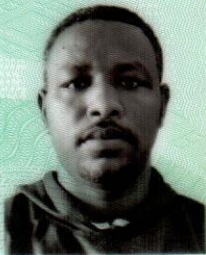

የኢትዮጵያ ዲሞክራሲ መታወቂያ ካርድ
Ethiopian Digital ID Card

ብሔራዊ መታወቂያ
National ID

2025/Mar/14

Date of Issue:

2017/07/05

የተሰጠበት ቀን